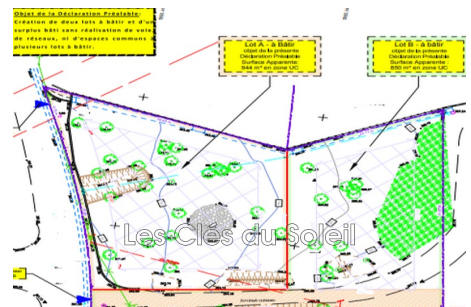

Carte Professionnelle : CPI83062016000010586- RCS : Toulon 434 509 378

Code NAF : 6831Z - SIRET : 434 509 378 000 15 - Caisse de Garantie : Sans perception de fonds